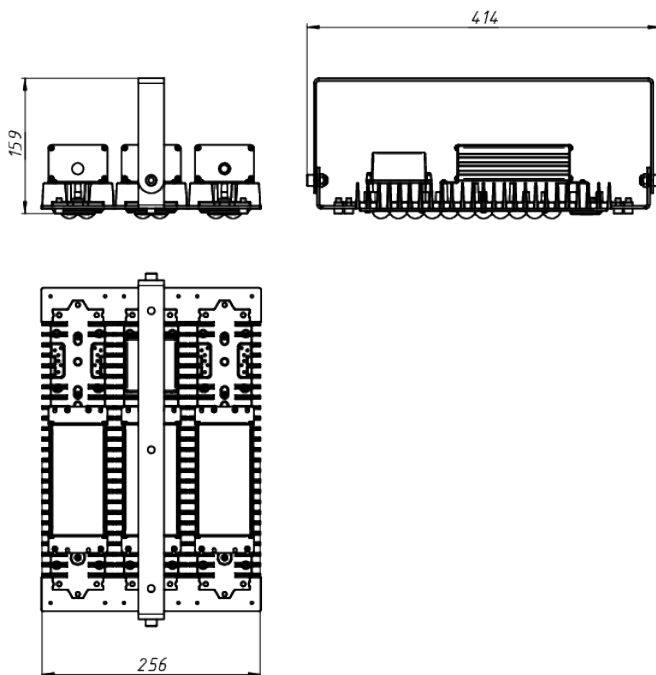

LAD LED R500-3-120-6-105L 2Ex

Маркировка взрывозащиты: 2Ex nR mb IIC T6 Gc X, Ex tb IIC T80°C Dc X

Модель / Артикул	LAD LED R500-3-120-6-105L 2Ex
Световой поток*, Лм	16401
Угол излучения	120*
Энергопотребление, Вт	105
Цветовая температура**, К	5000K
Индекс цветопередачи***	Ra 70
Кэффициент мощности	0.95
Номинальное напряжение питания****, В	AC230
Влаго и пылезащита	IP65
Вид климатического исполнения	УХЛ1
Класс защиты от поражения эл. током	I
Диапазон рабочих температур	-60°C ... +50°C
Тип крепления	Лура
Габаритные размеры светильника*****, мм	414 x 258 x 159
Гарантийный срок	5 лет